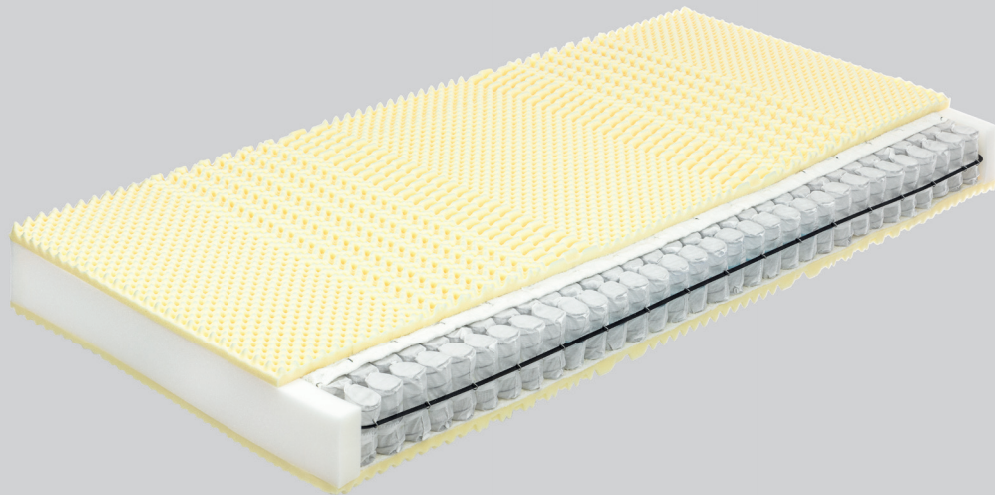

ROYAL DREAM

OPTIFIT

Ergonomische Anpassung im Schulter-, Lordose- und Beckenbereich

Besonders für verstellbare Lattenroste geeignet

Bezug abnehmbar und bis 60 °C waschbar, allergikergerecht

Beidseitige Verstärkung mit atmungsaktiver Klimafaser sorgt für guten Feuchtigkeitstransport

ROYAL DREAM 200 T

Das ist die nächste Evolutionsstufe bei den Federkernmatratzen: der 7-Zonen-Tonnentaschenfederkern mit 440 Federn. Hier wird Punktelastizität auf die Spitze getrieben, die einzelnen Federn sind perfekt auf die unterschiedlichen Körperzonen eingestellt. Die AQUAPUR®-Schaumpolsterauflage gibt diese Elastizität 1:1 weiter und sorgt für verbesserte Klima-Eigenschaften. Rundherum ein strapazierfähiger Royal-Dream-Jerseybezug und fertig ist die Traumbühne!

Bezug

- Royal Dream Jersey, Dessin 3780
- Textilkennzeichnung: 58% Polyester, 42% Lyocell (Tencel)
- versteppt mit 400 g/m² Hygienevlies (100% Polyester)

Kern

- 12 cm hoher 7-Zonen-Tonnentaschenfederkern mit 440 Federn
- Wollfilz-Federkernabdeckung
- beidseitig ca. 3 cm hoher AQUAPUR®-Schaum mit ergonomischer Noppenoberfläche, Raumgewicht 45 kg/m³
- Trikotzwischenbezug

Merkmale

- zertifiziert nach OEKO-TEX® Standard 100, Produktklasse 1 für Babyartikel, Lizenznummer 63489

Seitenhöhe

ca. 21 cm

Produkt	Größe cm	UVP* Euro/St.	Ihre Wahl
200 T H1 - soft	90/200	649,00	
H2 - medium	100/200	649,00	
H3 - fest	120/200	849,00	
	140/200	1.049,00	
2 Kerne - ein Bezug ->	160/200	1.299,00	
Preise für weitere Größen bzw. Sondermaße erhalten Sie gern auf Anfrage.			